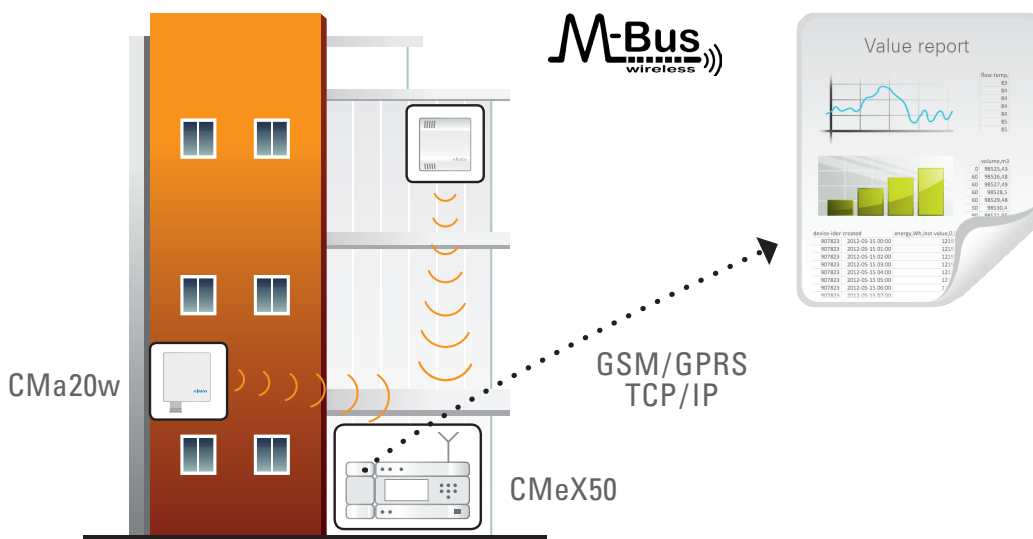

CMa20w

Trådlös M-Bus temperatur- och luftfuktighetsmätare för utomhusbruk

CMa20w är en temperatur- och luftfuktighetsmätare för utomhusbruk som kommunicerar via trådlös M-Bus. Tack vare dess höga tillförlitlighet och användarvänlighet är CMa20w det perfekta valet för mätning av utomhusklimat när kabeldragning inte är ett alternativ.

TEMPERATUR OCH LUFTFUKTIGHET

Temperatur- och luftfuktighetsgivaren i CMa20w är mycket noggrann, vilket ger snabba och exakta mätvärden. Precisionen följer de normer som gäller för mätning av utomhusklimat.

AVLÄSNING VIA TRÅDLÖS M-BUS

Använd CMa20w tillsammans med en trådlös M-Busmaster för mätning av utomhustemperatur där kabeldragning inte är ett alternativ. CMa20w använder trådlöst M-Busläge C1b för att optimera prestanda och batterilivslängd. CMa20w är enkel att installera och är utrustad med ett batteri som har en livslängd på 12 år. Avläsningsrapporten består av momentanvärden, min-/maxvärden samt genomsnittsvärden för senaste timman och dygnet.

FLEXIBEL

CMa20w har många användningsområden. Den kan till exempel användas inom fastighetsautomation för styrning på utomhustemperatur, eller som referensgivare vid styrning på inomhustemperatur. Den kan även användas i kyldiskar eller svåra miljöer med damm och hög luftfuktighet tack vare dess robusta och kondensstålga design.